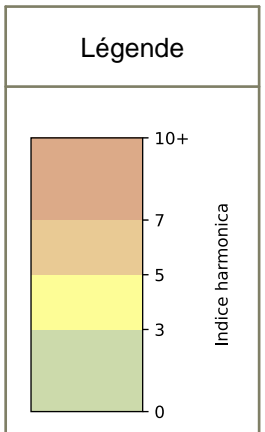

SYNTHÈSE DES SITES SUR LA SEMAINE
Par Indice Harmonica nocturne [22h-06h] décroissant

 1	Nuit du lundi 15/06/2026 au mardi 16/06/2026	Nuit du mardi 16/06/2026 au mercredi 17/06/2026	Nuit du mercredi 17/06/2026 au jeudi 18/06/2026	Nuit du jeudi 18/06/2026 au vendredi 19/06/2026	Nuit du vendredi 19/06/2026 au samedi 20/06/2026	Nuit du samedi 20/06/2026 au dimanche 21/06/2026	Nuit du dimanche 21/06/2026 au lundi 22/06/2026
1	BAUDRY (6,2)	BAUDRY (7,3)	BAUDRY (7,1)	BAUDRY (7,3)	BAUDRY (7,2)	BAUDRY (7,5)	BAUDRY (6,9)

	22h-00h	00h-02h	02h-04h	04h-06h	Total nuit (22h-06h)
Nuit du lundi 15/06/2026 au mardi 16/06/2026	6,7	6,5	5,7	5,8	6,2
	61,7 dB(A)	60,7 dB(A)	57,3 dB(A)	56,2 dB(A)	59,5 dB(A)
Nuit du mardi 16/06/2026 au mercredi 17/06/2026	7,1	7,5	6,6	8,0	7,3
	63,3 dB(A)	65,8 dB(A)	61,0 dB(A)	66,2 dB(A)	64,5 dB(A)
Nuit du mercredi 17/06/2026 au jeudi 18/06/2026	8,2	7,9	5,8	6,4	7,1
	67,8 dB(A)	66,3 dB(A)	57,8 dB(A)	59,4 dB(A)	64,7 dB(A)
Nuit du jeudi 18/06/2026 au vendredi 19/06/2026	7,7	7,4	6,9	7,2	7,3
	65,8 dB(A)	64,8 dB(A)	62,4 dB(A)	63,9 dB(A)	64,4 dB(A)
Nuit du vendredi 19/06/2026 au samedi 20/06/2026	6,8	7,4	7,4	7,1	7,2
	62,5 dB(A)	65,5 dB(A)	65,5 dB(A)	64,1 dB(A)	64,6 dB(A)
Nuit du samedi 20/06/2026 au dimanche 21/06/2026	6,8	7,5	7,7	8,1	7,5
	62,6 dB(A)	66,2 dB(A)	67,0 dB(A)	68,5 dB(A)	66,5 dB(A)
Nuit du dimanche 21/06/2026 au lundi 22/06/2026	7,3	6,9	6,9	6,4	6,9
	65,3 dB(A)	63,1 dB(A)	62,9 dB(A)	60,0 dB(A)	63,2 dB(A)