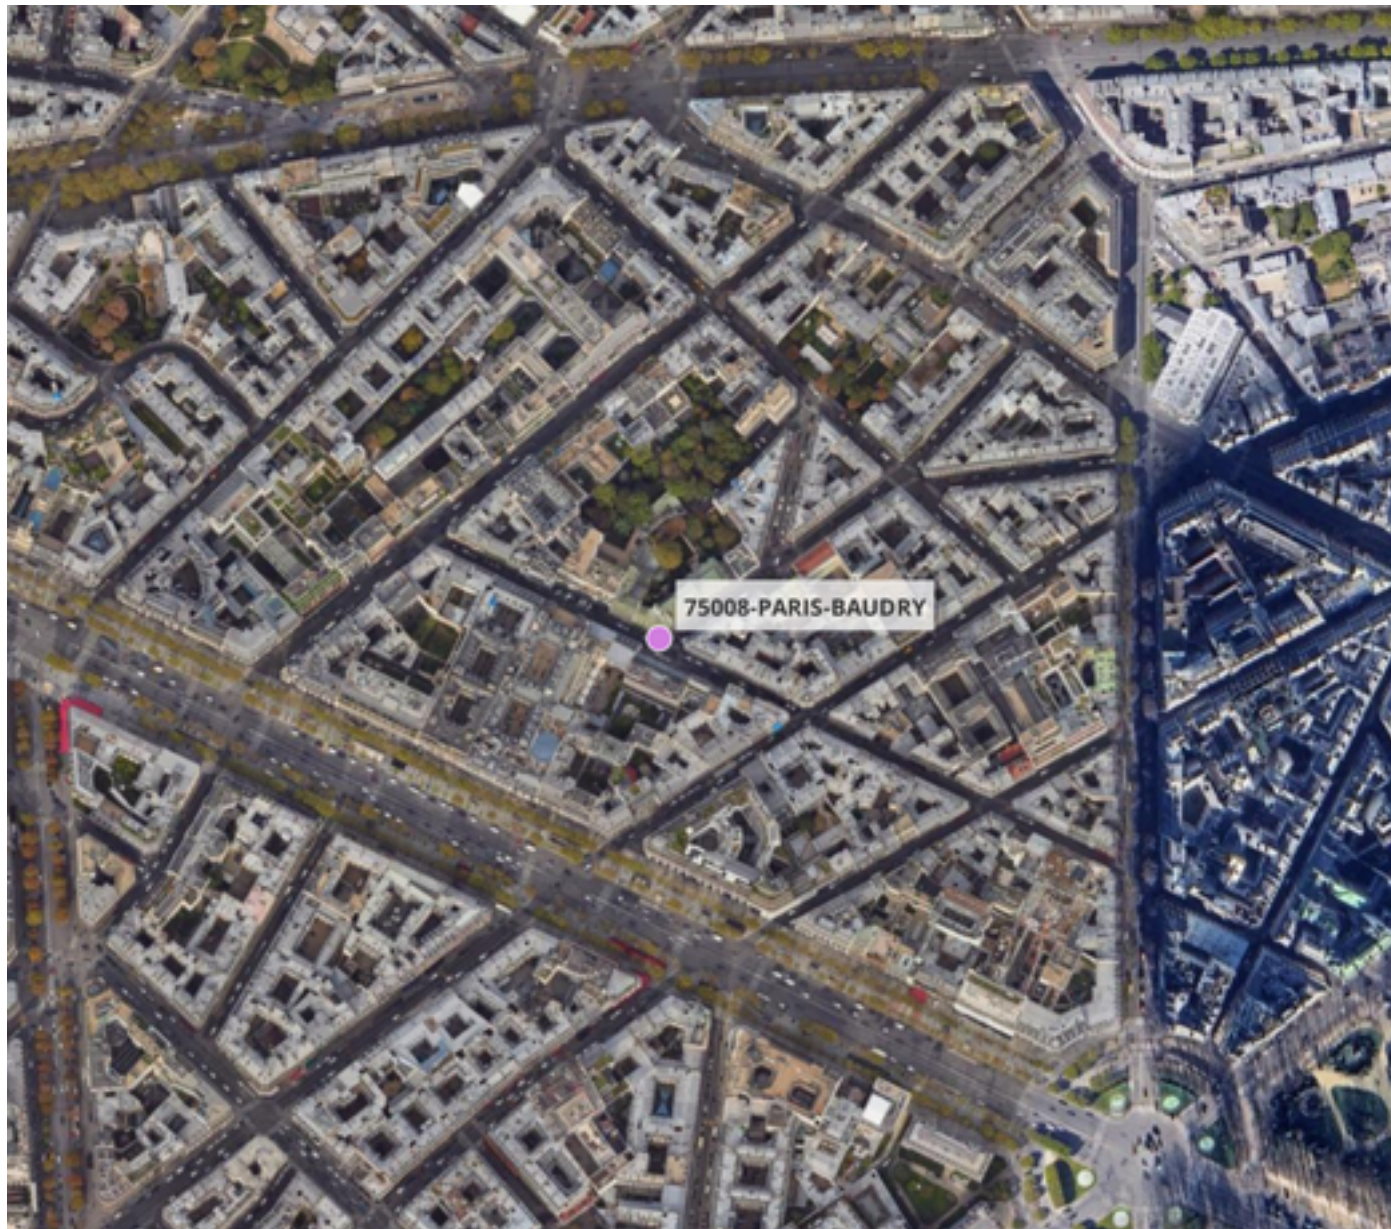

Capteurs méduse PARIS 8ÈME

2026 / sem. 25 (du 15/06/2026 au 21/06/2026)

NB : Chaque capteur est désigné par le nom de la rue dans laquelle il est implanté

Capteurs méduse PARIS 8ÈME

2026 / sem. 25 (du 15/06/2026 au 21/06/2026)

SYNTHÈSE DES SITES SUR LA SEMAINE
Par Indice Harmonica nocturne [22h-06h] décroissant

 1	Nuit du lundi 15/06/2026 au mardi 16/06/2026	Nuit du mardi 16/06/2026 au mercredi 17/06/2026	Nuit du mercredi 17/06/2026 au jeudi 18/06/2026	Nuit du jeudi 18/06/2026 au vendredi 19/06/2026	Nuit du vendredi 19/06/2026 au samedi 20/06/2026	Nuit du samedi 20/06/2026 au dimanche 21/06/2026	Nuit du dimanche 21/06/2026 au lundi 22/06/2026
1	BAUDRY (6,2)	BAUDRY (7,3)	BAUDRY (7,1)	BAUDRY (7,3)	BAUDRY (7,2)	BAUDRY (7,5)	BAUDRY (6,9)